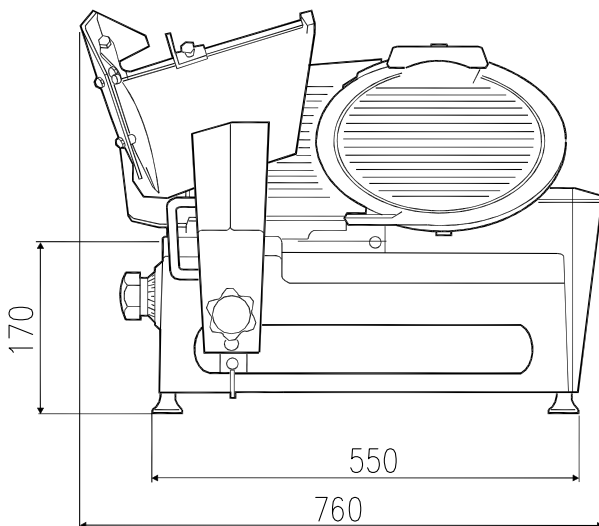

Kratke specifikacije

Br. stavke: _____

Glavne značajke

- Polu-automatska mesoreznica - za automatsko i ručno korištenje.
- Debljina komada od 0 do 24 mm.
- Ručka za prilagođavanje debljine komada (milimetarska preciznost).
- Zupčasti prijenos u uljnoj kupki.
- Ventilirani motor koji pokreće oštricu dizajniran je za kontinuiranu upotrebu, sa pogonskim sustavom za kontinuirane i zahtjevne dnevne radnje.
- Odvojivi klizač/nosač s automatskom kočnicom.
- Stolno montirana brusilica za oštricu i poklopac za oštricu lako se uklanjaju.
- Isporučuje se s priborom za demontažu oštrice.
- Najveći stupanj sigurnosti pri radu, čišćenju i održavanju.
- Rezni kapacitet za 350 mm model:
 - kvadratno: 180x180
 - pravokutno: 230x165
 - okruglo: 200.
- Rezač ima način automatskog kretanja klizača koji se može aktivirati polu okretanjem gumba "ručno-automatskog" ispod nosača klizača. Čak i kada stroj upotrebljavate u ručnom načinu rada, u pokretu klizanja ne dolazi do trenja uzrokovanog automatskim sustavom, što ga čini potpuno istom u rezultatima ručnom rezaču. Automatski sustav dizajniran je da se klizanje sporije pomiče prilikom rezanja kriške i brže kad se vraća u položaj: to omogućuje savršeno izrezane kriške, čak i one najtanje, i minimalan otpad proizvoda, za razliku od automatskih sustava koji brže režu proizvode.
- "Brojač kriški" funkciju moguće je naručiti kao specijalnu izvedbu.

ODOBRENJE: _____

Prednja/e

Bočna/o

EI = Električki priključak

Električki

Napon napajanja: 230 V/1N ph/50 Hz
Ukupna snaga: 0.5 kW

Ključne informacije:

Vanjske dimenzije, širina: 760 mm
Vanjske dimenzije, dubina: 520 mm
Vanjske dimenzije, visina: 590 mm
Neto težina (kg): 49