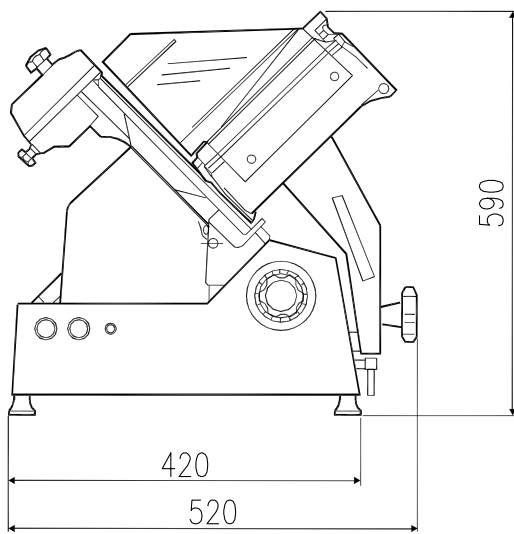

Rezači hrane
Automatska gravitacijska mesoreznica
- 300 mm - Zupčasti prijenos

STAVKA #: _____

MODEL # _____

NAZIV # _____

SIS # _____

AIA # _____

601009 (MSGA30G)

Polu automatska gravitacijska mesoreznica, zupčasti prijenos, promjer noža 300 mm, (230V, 1+N, 50); uz brojač šnita može se naručiti kod opcijski S-kod

Kratke specifikacije

Br. stavke: _____

Glavne značajke

- Polu-automatska mesoreznica - za automatsko i ručno korištenje.
- Debljina komada od 0 do 24 mm.
- Ručka za prilagođavanje debljine komada (milimetarska preciznost).
- Zupčasti prijenos u uljnoj kupki.
- Ventilirani motor koji pokreće oštricu dizajniran je za kontinuiranu upotrebu, sa pogonskim sustavom za kontinuirane i zahtjevne dnevne radnje.
- Odvojivi klizač/nosač s automatskom kočnicom.
- Stolno montirana brusilica za oštricu i poklopac za oštricu lako se uklanjaju.
- Isporučuje se s priborom za demontažu oštrice.
- Najveći stupanj sigurnosti pri radu, čišćenju i održavanju.
- Rezni kapacitet za 350 mm model:
 - kvadratno: 180x180
 - pravokutno: 230x165
 - okruglo: 200.
- Rezač ima način automatskog kretanja klizača koji se može aktivirati polu okretanjem gumba "ručno-automatskog" ispod nosača klizača. Čak i kada stroj upotrebljavate u ručnom načinu rada, u pokretu klizanja ne dolazi do trenja uzrokovanog automatskim sustavom, što ga čini potpuno istom u rezultatima ručnom rezaču. Automatski sustav dizajniran je da se klizanje sporije pomiče prilikom rezanja kriške i brže kad se vraća u položaj: to omogućuje savršeno izrezane kriške, čak i one najtanje, i minimalan otpad proizvoda, za razliku od automatskih sustava koji brže režu proizvode.
- "Brojač kriški" funkciju moguće je naručiti kao specijalnu izvedbu.

ODOBRENJE: _____

Prednja/e

Bočna/o

EI = Električki priključak

Električki

Napon napajanja: 230 V/1N ph/50 Hz
Ukupna snaga: 0.5 kW

Ključne informacije:

Vanjske dimenzije, širina: 760 mm
Vanjske dimenzije, dubina: 520 mm
Vanjske dimenzije, visina: 590 mm
Neto težina (kg): 49